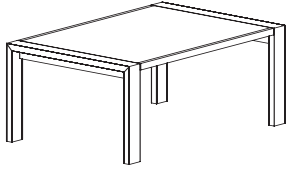

AGATI

BROWN COLLECTION

STUDY TABLES

DESCRIPTION	ITEM NO	SIZE	STANDARD LIST
Rectangular Study Table with leg base.	Cherry		
	BRW-TBL-4836-30-LB-C	48w 36d 30h	
	BRW-TBL-6036-30-LB-C	60w 36d 30h	
	BRW-TBL-7236-30-LB-C	72w 36d 30h	
	BRW-TBL-4842-30-LB-C	48w 42d 30h	
	BRW-TBL-6042-30-LB-C	60w 42d 30h	
	BRW-TBL-7242-30-LB-C	72w 42d 30h	
	BRW-TBL-8442-30-LB-C	84w 42d 30h	
	BRW-TBL-9642-30-LB-C	96w 42d 30h	
	BRW-TBL-6048-30-LB-C	60w 48d 30h	
	BRW-TBL-7248-30-LB-C	72w 48d 30h	
	BRW-TBL-8448-30-LB-C	84w 48d 30h	
	BRW-TBL-9648-30-LB-C	96w 48d 30h	
	BRW-TBL-8454-30-LB-C	84w 54d 30h	
	BRW-TBL-9654-30-LB-C	96w 54d 30h	
	BRW-TBL-10854-30-LB-C	108w 54d 30h	
	BRW-TBL-12054-30-LB-C	120w 54d 30h	
	BRW-TBL-8460-30-LB-C	84w 60d 30h	
	BRW-TBL-9660-30-LB-C	96w 60d 30h	
	BRW-TBL-10860-30-LB-C	108w 60d 30h	
	BRW-TBL-12060-30-LB-C	120w 60d 30h	
	Maple		
	BRW-TBL-4836-30-LB-M	48w 36d 30h	
	BRW-TBL-6036-30-LB-M	60w 36d 30h	
	BRW-TBL-7236-30-LB-M	72w 36d 30h	
	BRW-TBL-4836-30-LB-M	48w 42d 30h	
	BRW-TBL-6042-30-LB-M	60w 42d 30h	
	BRW-TBL-7242-30-LB-M	72w 42d 30h	
	BRW-TBL-8442-30-LB-M	84w 42d 30h	
	BRW-TBL-9642-30-LB-M	96w 42d 30h	
BRW-TBL-6048-30-LB-M	60w 48d 30h		
BRW-TBL-7248-30-LB-M	72w 48d 30h		
BRW-TBL-8448-30-LB-M	84w 48d 30h		
BRW-TBL-9648-30-LB-M	96w 48d 30h		
BRW-TBL-12048-30-LB-M	120w 48d 30h		
BRW-TBL-8454-30-LB-M	84w 54d 30h		
BRW-TBL-9654-30-LB-M	96w 54d 30h		
BRW-TBL-10854-30-LB-M	108w 54d 30h		
BRW-TBL-12054-30-LB-M	120w 54d 30h		
BRW-TBL-8460-30-LB-M	84w 60d 30h		
BRW-TBL-9660-30-LB-M	96w 60d 30h		
BRW-TBL-10860-30-LB-M	108w 60d 30h		
BRW-TBL-12060-30-LB-M	120w 60d 30h		

Plastic laminate or Marmoleum® top standard, veneer top add 15%.
Electrical options, wire management and accessories available, see pages 123-129.
Custom modifications, youth and standing heights available upon request.